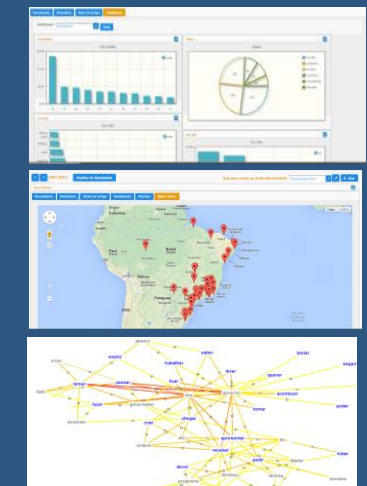

Figura 1 – Estatísticas 24 Horas em Tempo Real

Por que escolher o Orbit Social Media?

- Coleta 24 horas em sites, blogs, notícias e redes sociais (Facebook, Twitter, Youtube, Google+, entre outras)
- Estatísticas em tempo real
- Descoberta de Identidades
- Análise de Vínculos
- Google Maps
- Análise de Sentimento Automática e Manual (O Que Estão Dizendo É Bom ou Ruim?)
- Capacidade de Coleta e Análise em Vídeo, Áudio e Documentos Digitais
- Ranking de termos mais recorrentes por (Dicionário de termos e sinônimos, Expressão regular e função Gramatical)

Quer saber **quem** está falando e o **que** está sendo dito sobre você na maior base de conhecimento do mundo?

Nós temos a melhor solução!

Figura 2 – Fluxo de Trabalho da Ferramenta

Estatísticas, Mapas e Vínculos em uma só ferramenta