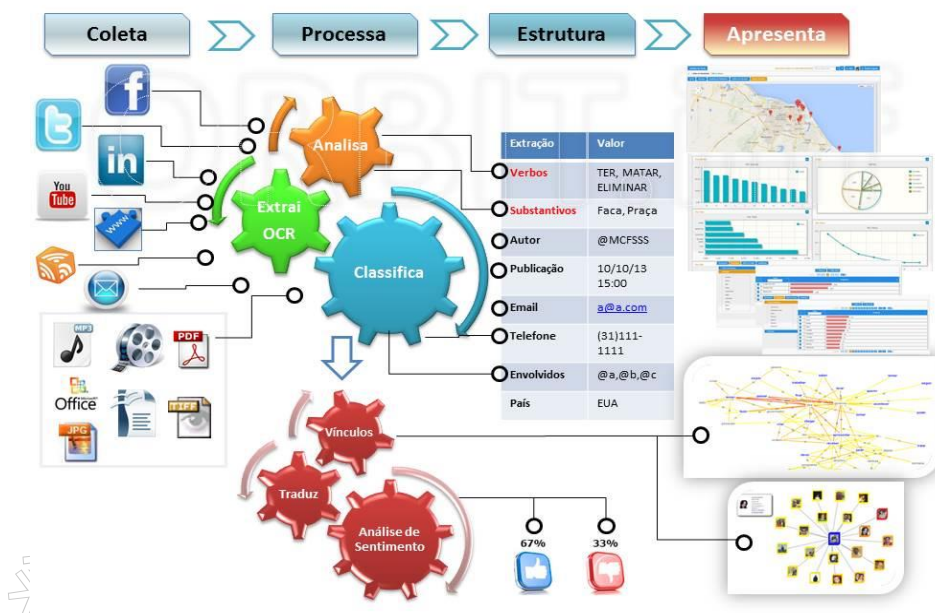

Figura 1 – Estatísticas 24 Horas em Tempo Real

Por que escolher o Orbit Social Media?

- Coleta 24 horas em sites, blogs, notícias e redes sociais (Facebook, Twitter, Youtube, Google+, entre outras)
- Estatísticas em tempo real
- Descoberta de Identidades
- Análise de Vínculos
- Google Maps
- Análise de Sentimento Automática e Manual (O Que Estão Dizendo É Bom ou Ruim?)
- Capacidade de Coleta e Análise em Vídeo, Áudio e Documentos Digitais
- Ranking de termos mais recorrentes por (Dicionário de termos e sinônimos, Expressão regular e função Gramatical)

Quer saber **quem** está falando e o **que** está sendo dito sobre você na maior base de conhecimento do mundo?

Nós temos a melhor solução!

Figura 2 – Fluxo de Trabalho da Ferramenta

Estatísticas, Mapas e Vínculos em uma só ferramenta