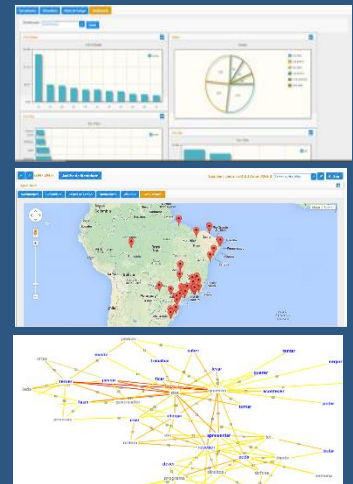

**Por que escolher o Orbit Social Media?**

- Coleta 24 horas em sites, blogs, notícias e redes sociais (Facebook, Twitter, Youtube, Google+, entre outras)
- Estatísticas em tempo real
- Descoberta de Identidades
- Análise de Vínculos no texto e em rede de relacionamento

Quer saber **quem** está falando e o **que** está sendo dito sobre você na maior base de conhecimento do mundo?

**Nós temos a melhor solução!**

- Google Maps
- Análise de Sentimento Automática e Manual (O Que Estão Dizendo É Bom ou Ruim?)
- Capacidade de Coleta e Análise em Vídeo, Áudio e Documentos Digitais
- Ranking de termos mais recorrentes por (Dicionário de termos e sinônimos, Expressão regular e função Gramatical)

Gere seus próprios Dashboards de Estatística

Estatísticas, Mapas e Vínculos em uma só ferramenta