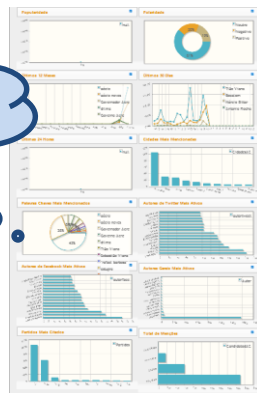

**Por que escolher o Orbit Social Media?**

- Coleta 24 horas em sites, blogs, notícias e redes sociais (Facebook, Twitter, Youtube, Google+, entre outras)
- Estatísticas em tempo real
- Descoberta de Identidades
- Análise de Vínculos no texto e em rede de relacionamento

Quer saber **quem** está falando e o **que** está sendo dito sobre você na maior base de conhecimento do mundo?

**Nós temos a melhor solução!**

- Google Maps
- Análise de Sentimento Automática e Manual (O Que Estão Dizendo É Bom ou Ruim?)
- Capacidade de Coleta e Análise em Vídeo, Áudio e Documentos Digitais
- Ranking de termos mais recorrentes por (Dicionário de termos e sinônimos, Expressão regular e função Gramatical)

Gere seus próprios Dashboards de Estatística

Estatísticas, Mapas e Vínculos em uma só ferramenta